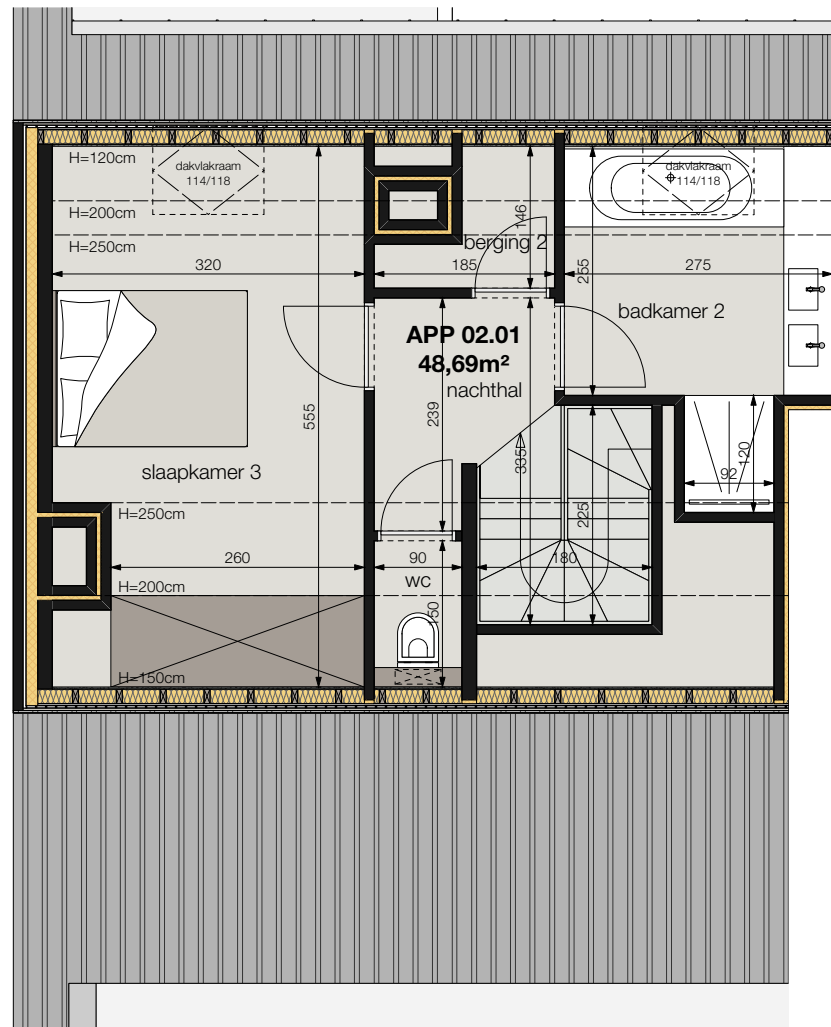

APP 02.01

DUPLEX

APPARTEMENT	99 m ²
DUPLEX	49 m ²
TERRAS	30 m ²
TOTAAL	178 m²

SITUATIEPLAN